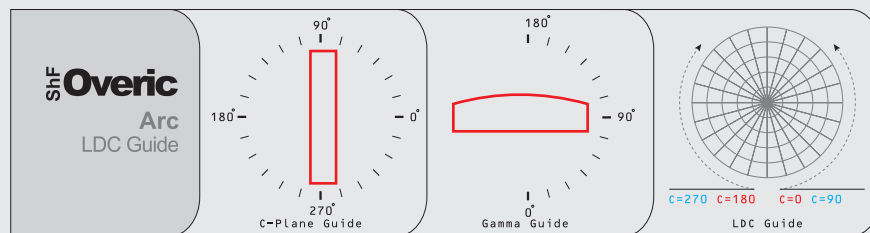

Overic-Arc Illuminations Specification

مشخصات روشنایی

SHABFOROUZ owner the modernest system of GONIOPHOTOMETER in IRAN.
Contact us for complete photometric data & computer aided lighting calculation service.

شب فروز دارنده مجهزترین آزمایشگاه روشنایی در ایران.
منحنی‌های فوق، فقط برای تعداد محدودی از چراغ های این زیر گروه و به عنوان نمونه ترسیم شده است.
جهت دریافت اطلاعات کامل روشنایی، منحنی‌های پخش نور و فایل‌های قابل استفاده در نرم افزارهای روشنایی با ما تماس بگیرید.